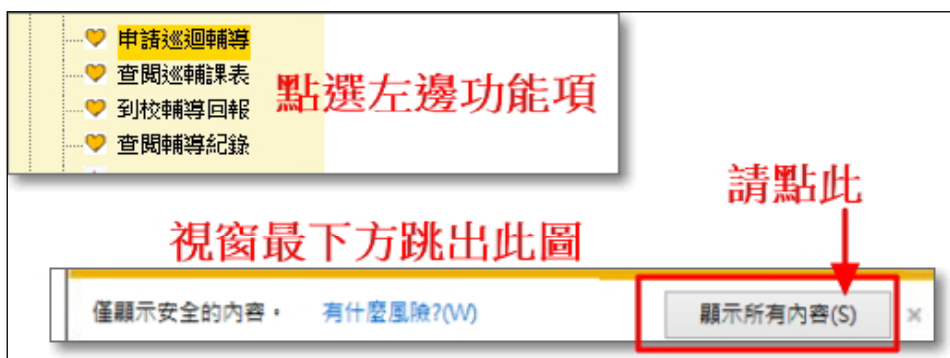

不需設定相容性及啟用IE TAB作業

1. IE不需設定相容性檢視設定

IE建議使用10~11以上版本

2. 其他瀏覽器(chrome等)不需啟用IE TAB作業

教育部特殊教育通報網
setnet@mail.set.edu.tw

作業環境_IE (5/8)

無法正常顯示狀況

教育部特殊教育通報網
setnet@mail.set.edu.tw