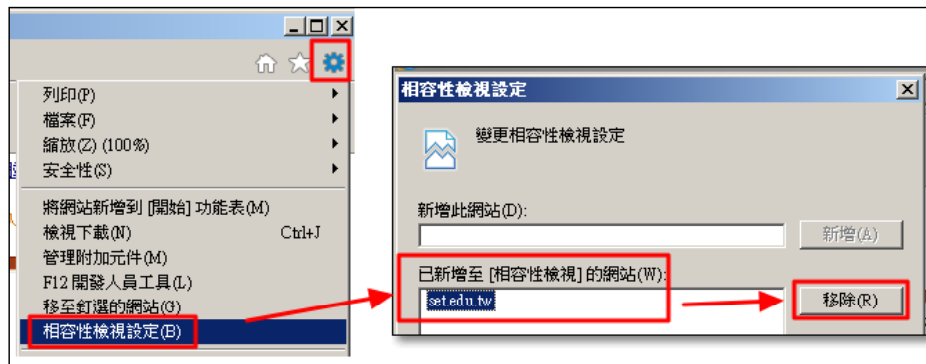

作業環境 (2/8)

不需設定相容性及啟用IE TAB作業

1. IE不需設定相容性檢視設定

IE建議使用10~11以上版本

2. 其他瀏覽器(chrome等)不需啟用IE TAB作業

教育部特殊教育通報網
setnet@mail.set.edu.tw