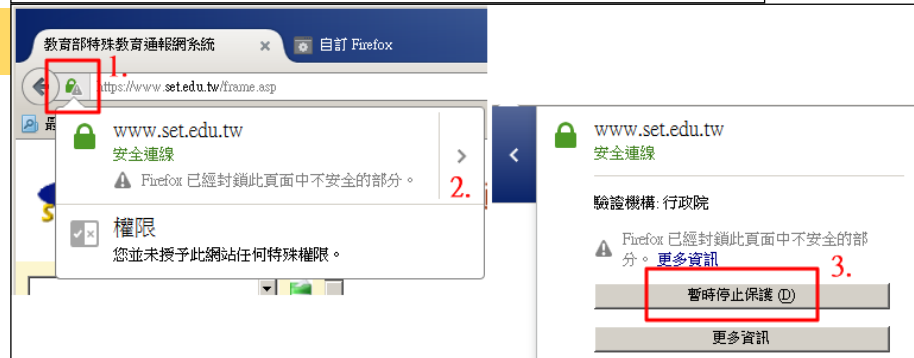

作業環境_其他瀏覽器 (6/8)

Chrome、Firefox 等不需啟用IE TAB作業

作業環境_其他瀏覽器 (7/8)

無法正常顯示狀況_右邊顯示空白

作業環境_其他瀏覽器 (8/8)

無法正常顯示狀況_解開保護鎖

Chrome

Firfox