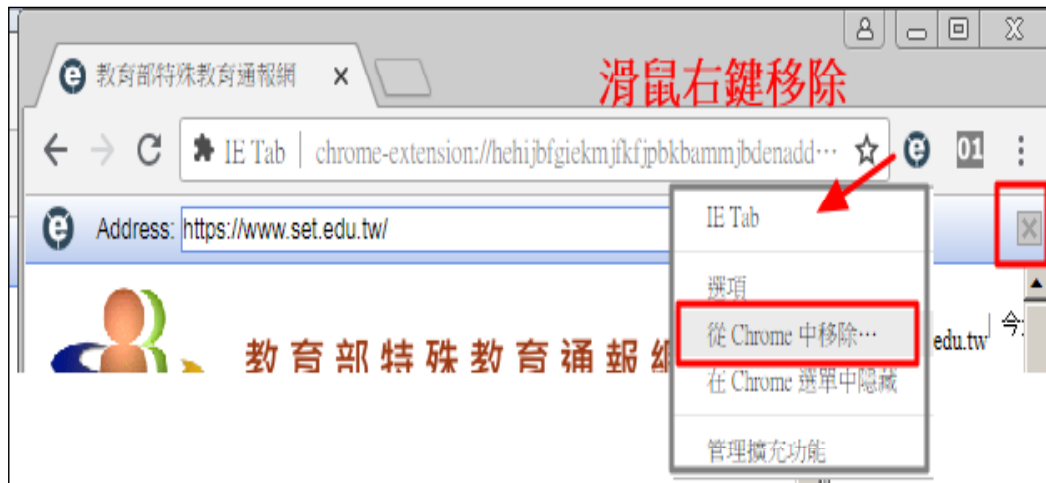

作業環境_其他瀏覽器 (6/8)

Chrome、Firefox 等不需啟用IE TAB作業